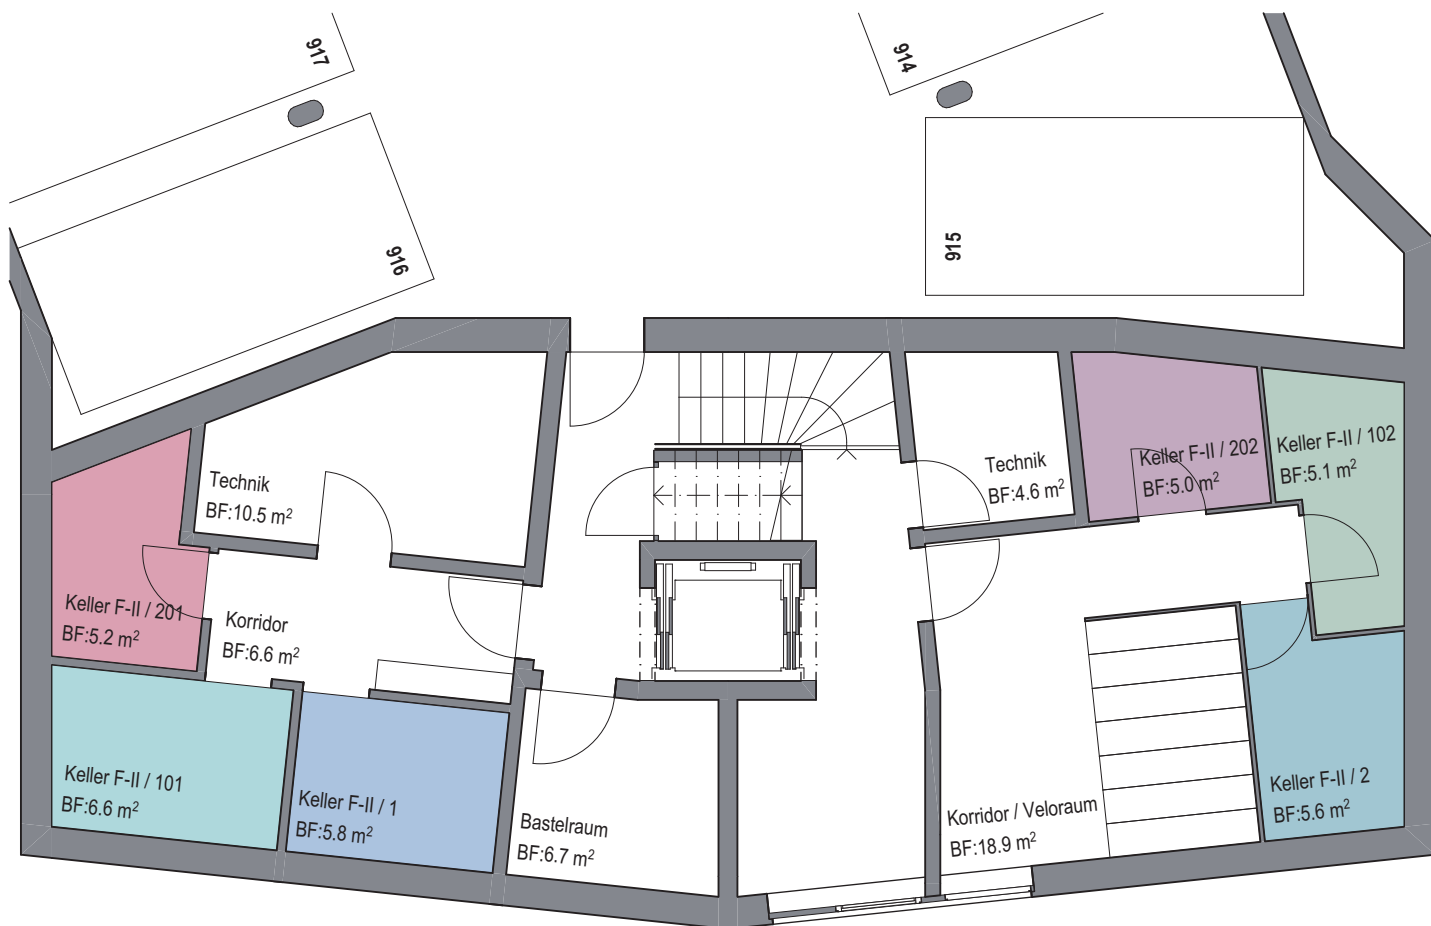

Meisenwäldli Oetwil

Schlösslistrasse 5, 8618 Oetwil am See

Haus F-II

Untergeschoss

Massstab: 1:100 Grösse: A4 Datum: 11.07.2023

Alle Angaben ohne Gewähr. Änderungen vorbehalten

Hodel Architekten AG

Frohbergstrasse 15 / 8620 Wetzikon