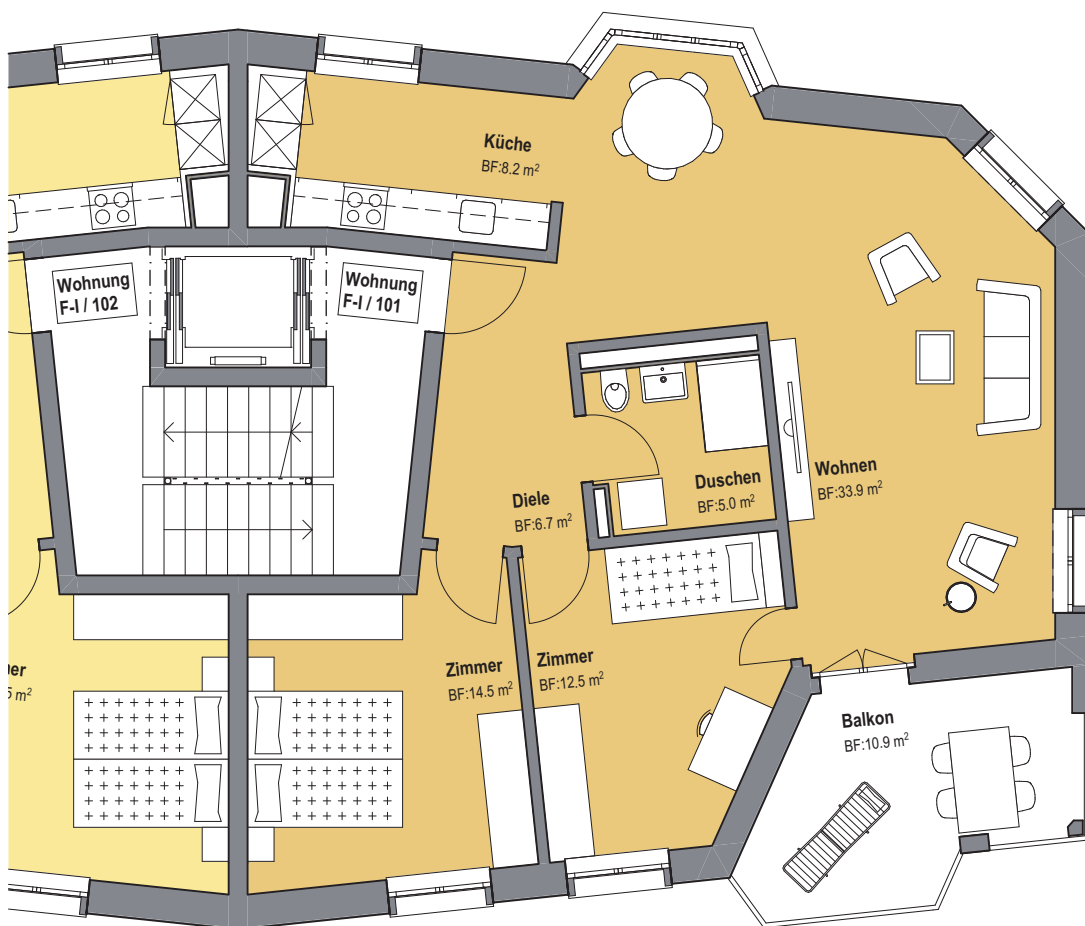

## Wohnung F-I / 101

3 1/2 Zimmer

Wohnfläche: 80.8 m<sup>2</sup>

Balkonfläche: 10.9 m<sup>2</sup>

Kellerfläche: 8 m<sup>2</sup>

Massstab: 1:100 Grösse: A4 Datum: 11.07.2023

Alle Angaben ohne Gewähr. Änderungen vorbehalten