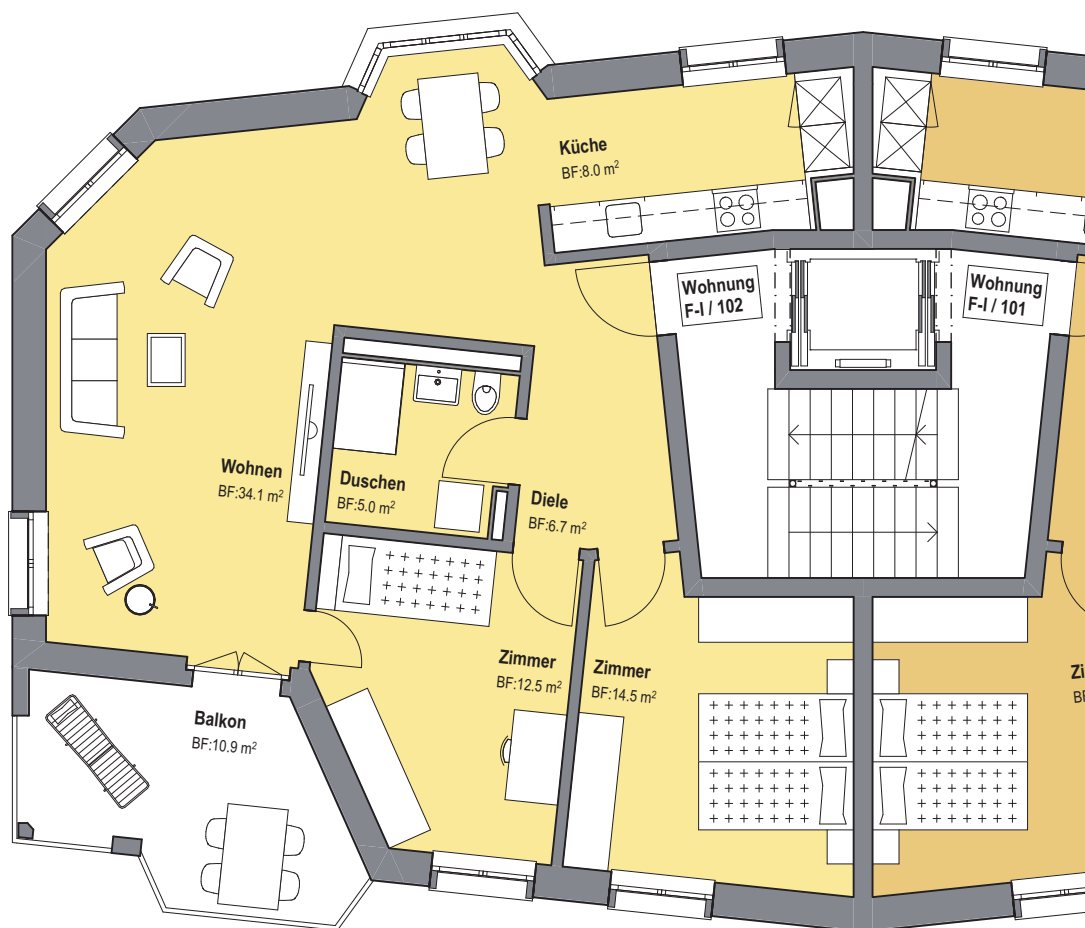

## Wohnung F-I / 102

3 1/2 Zimmer

Wohnfläche: 80.8 m<sup>2</sup>

Balkonfläche: 10.9 m<sup>2</sup>

Kellerfläche: 8.1 m<sup>2</sup>

Massstab: 1:100 Grösse: A4 Datum: 11.07.2023

Alle Angaben ohne Gewähr. Änderungen vorbehalten